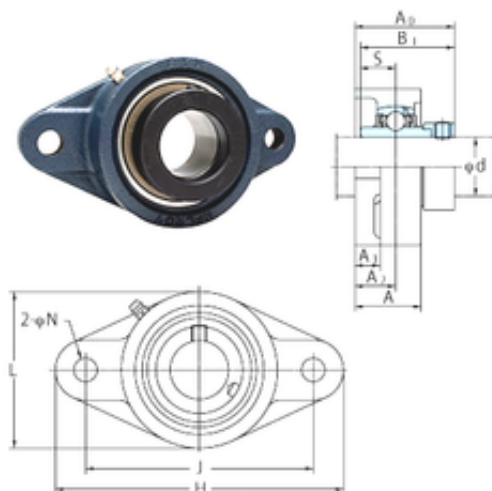

Bofa Import and Export Co., Ltd.

FYH NANFL211-32 bearing units

Bearing No. NANFL211-32

NANFL211-32 Bearing 2D drawings and 3D CAD models

Bore Diameter	50,8 mm
d	50,8 mm
A0	75,6 mm
A	50 mm
A1	20 mm
B1	71,4 mm
H	224 mm
J	184 mm
L	130 mm
N	16,5 mm
S	27,8 mm
Bolt (G)	9/16
A2	32 mm
Weight	4,1 Kg
Basic dynamic load rating (C)	43,4 kN
Basic static load rating (C0)	29,4 kN