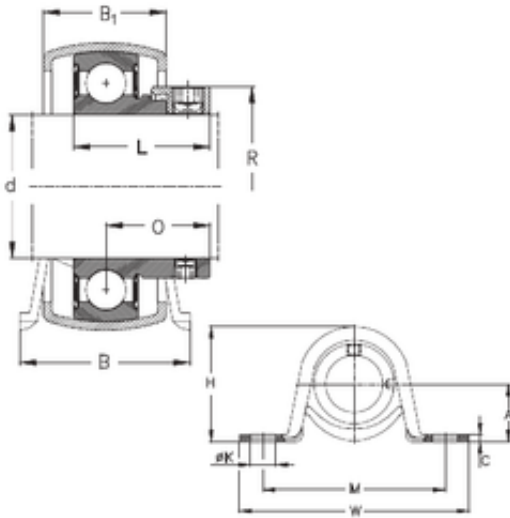

Bofa Import and Export Co., Ltd.

NKE PBY12 bearing units

Bearing No. PBY12

PBY12 Bearing 2D drawings and 3D CAD models

Bore Diameter	12 mm
Width	25,4 mm
d	12 mm
O	16 mm
A	22,2 mm
B	25,4 mm
B1	18,4 mm
C	2,6 mm
H	43,2 mm
K	9,5 mm
L	22 mm
M	68 mm
W	85,7 mm